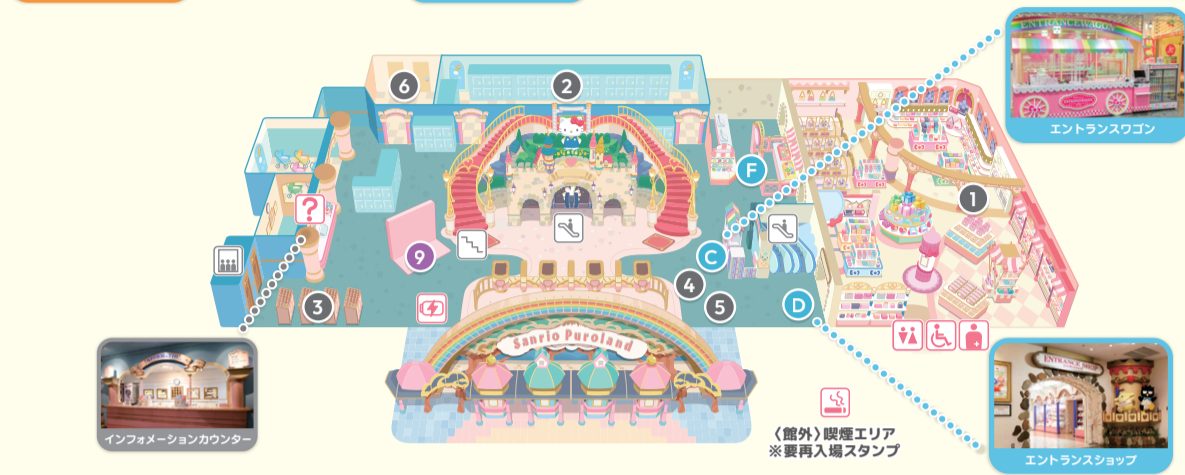

アミューズメント

- 1 シルエットアート
- 2 当りくじ
- 3 カーニバルゲーム
- 4 ゲームコーナー
- 5 似顔絵コーナー
- 6 イベントコーナー
- 7 200インチスクリーン
- 8 サンリオピューロランド for d/バリューバス ハッピーチャレンジ

フォトスポット

- 1 アイスクリームファクトリー
- 2 ブレッドファクトリー
- 3 ジュースファクトリー
- 4 チョコレートファクトリー
- 5 恋愛祈願「ハローキティの幸せの鐘」
- 6 いちごの馬車
- 7 チックタックキャッスル
- 8 ローズガーデン
- 12 4Fフォトスポットエリア

館内サービス

- 1 宅配受付
- 2 キャッシュレス決済ロッカー
- 3 傘クローク
- 4 Sanrio+チェックイン専用機
- 5 Sanrio+クーポン発券機
- 6 DRESSING ROOM

シナモールドリームカフェ

サンリオレインボーワールドレストラン

館のレストラン

My Melody & Kuromi Shop

エントランスワゴン

エントランスショップ

このマークのあるアトラクションでは、途中に記念撮影するポイントがあります。
 ★各フォトコーナーで、写真の確認・購入が可能です。(有料/オリジナルフレーム付き)
 ★購入した写真は、お手持ちのスマートフォンなどで閲覧・ダウンロードすることができます。

レディキティハウス

レディキティハウスショップ

Kiki & Lala トウィンリングスタジオ

BUDDYEDDY WONDERFUL CLUB

サンリオキャラクターボートライド

~マイメロディ&クロミ~マイメロッドドライブ

- 📍 インフォメーション
- 🚰 お手洗い
- ♿ 多目的トイレ
- 👶 ベビーセンター
- 🏥 救護センター
- 🔌 充電サービス
- 🛗 エレベーター
- 🚶 エスカレーター
- 🏠 階段

<ベビーベッド設置場所>
 ベビーセンター - 全女性化粧室・サンリオタウン 2Fを除く男性化粧室

本日のスケジュールはこちら