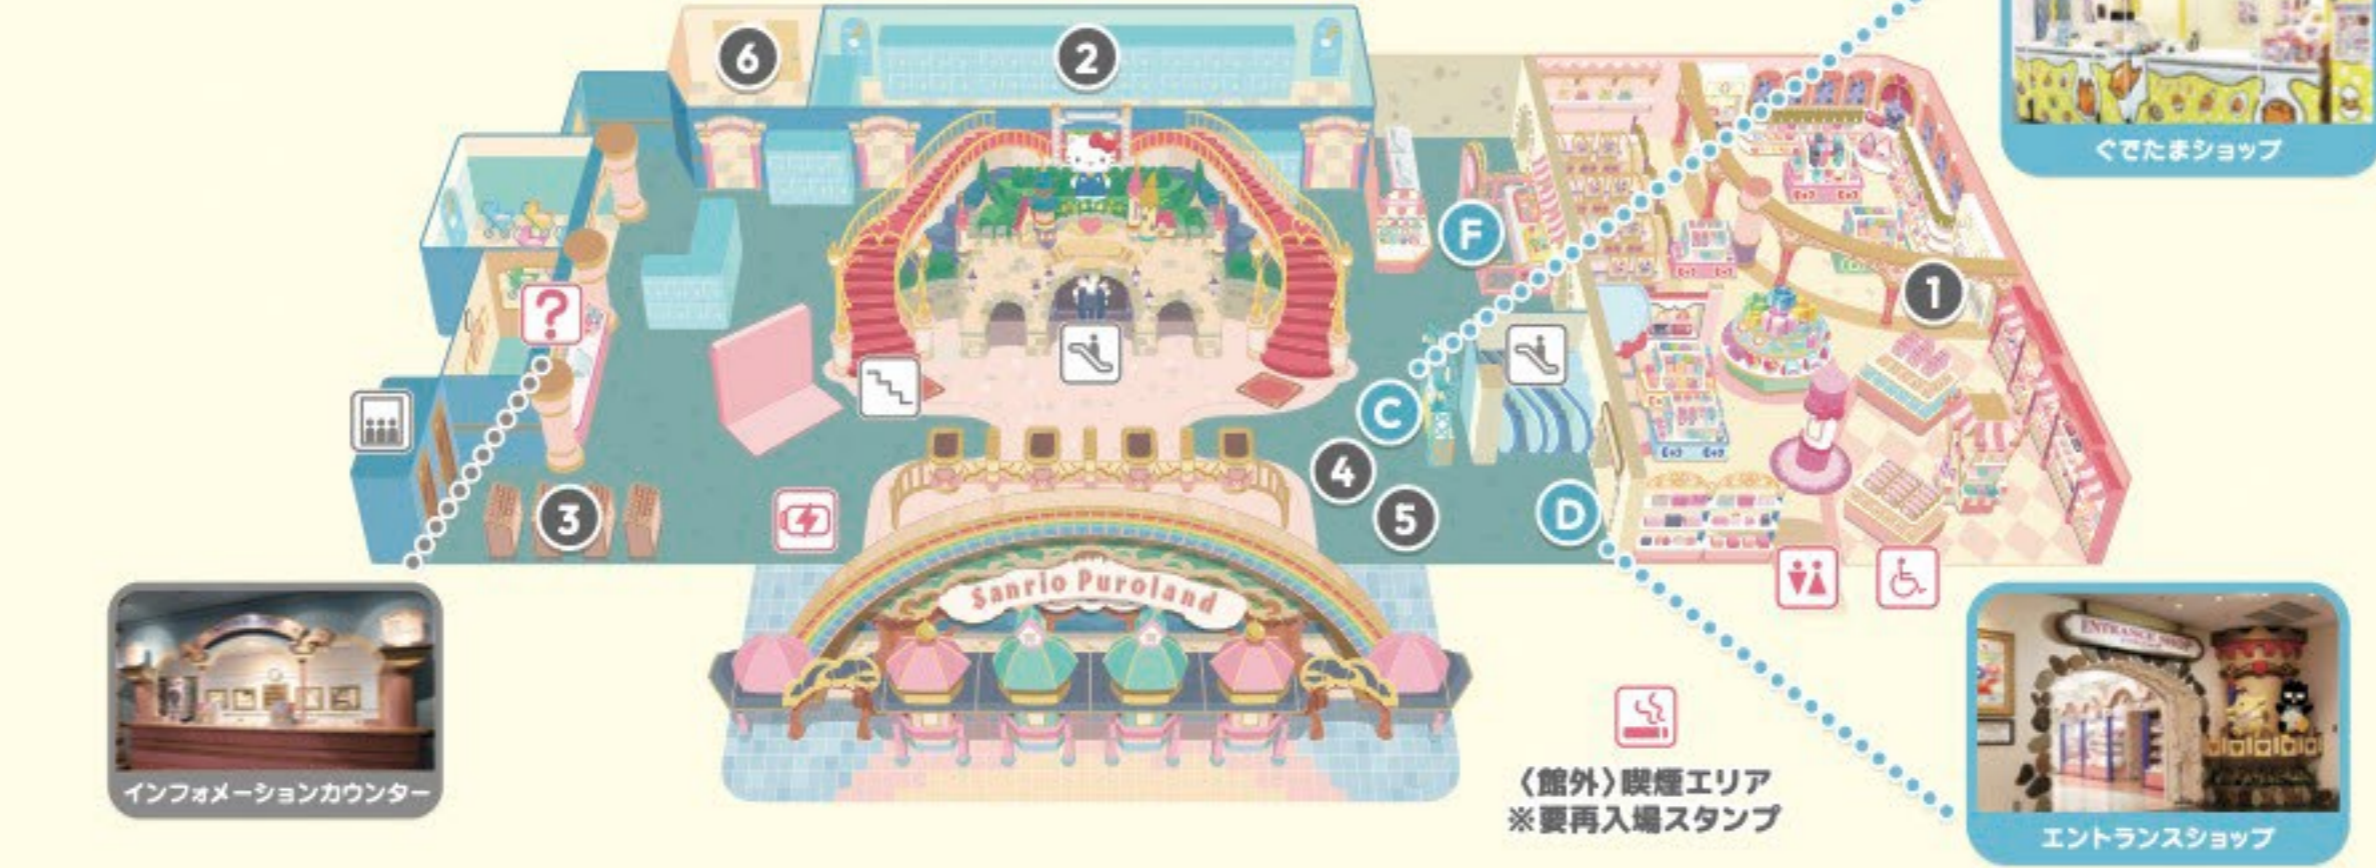

ショーステージ / アトラクション

①～⑩のショー & アトラクションの詳細は本日のスケジュールをご覧ください。

レストラン

- A キャラクターフードコート
- B スウィートバーラー
- C 館のレストラン
- D サンリオレインボーワールドレストラン
- E シナモールドリームカフェ

ショップ

- A ビレッジショップ
- B レディキティハウスショップ
- C ぐでたまショップ
- D エントランスショップ
- E マイメロディショップ
- F メルヘン工房

はがきに切手を貼って、このマークのあるお店に設置されているキャラクターポストから投函するとキャラクターのスタンプが押されて届きます。

アミューズメント

- 1 シルエットアート
- 2 当たりくじ
- 3 カーニバルゲーム
- 4 ゲームコーナー
- 5 似顔絵コーナー
- 6 イベントコーナー

フォトスポット

- 1 キャンディファクトリー
- 2 写真のミニプラント(にこにごプリンルーム)
- 3 アイスcreamファクトリー
- 4 ブレッドファクトリー
- 5 ジュースファクトリー
- 6 チョコレートファクトリー
- 7 恋愛祈願「ハローキティの幸せの鐘」
- 8 ぐでたまの魔法の相性うらない
- 13 マイメロディガーデン
- 17 チックタックキャッスル

館内サービス

- 1 宅配受付
- 2 コインロッカー
- 3 傘クローク
- 4 Sanrio+チェックイン専用機
- 5 Sanrio+クーポン発券機
- 6 DRESSING ROOM

このマークのあるアトラクションでは、途中に記念撮影するポイントがあります。
 ★各フォトコーナーで、写真の確認・購入が可能です。(有料/オリジナルフレーム付き)
 ★購入した写真は、お手持ちのスマートフォンなどで閲覧・ダウンロードすることができます。

- ? インフォメーション
- 🚰 お手洗い
- ♿ 多目的トイレ
- 👶 ベビーセンター
- 🏥 救護センター
- 🔌 充電サービス
- 🛗 エレベーター
- 🏃 エスカレーター
- 🏗 階段

<ベビーベッド設置場所>
 ベビーセンター・全女性化粧室・サンリオタウン 2Fを除く男性化粧室