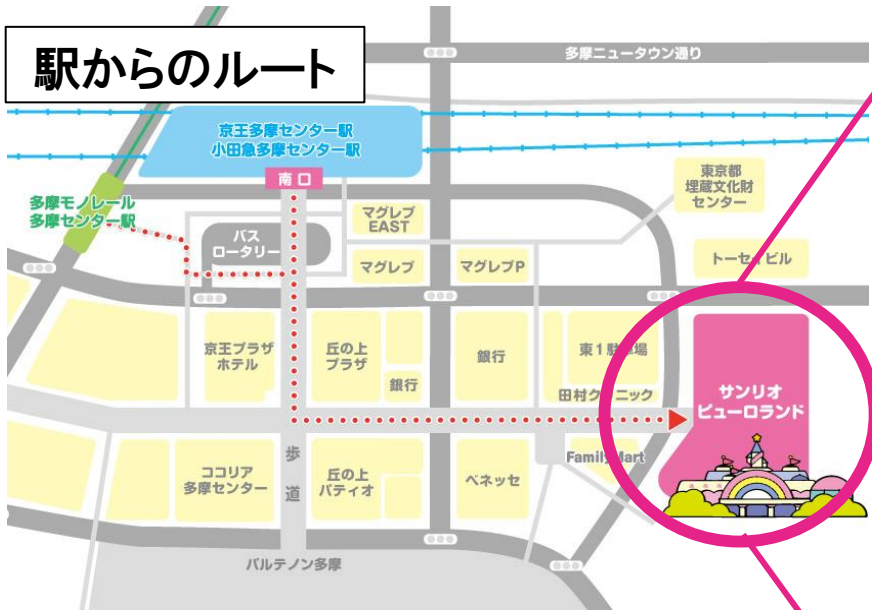

2020.10.18(日)

三澤紗千香 Twinkle sparkle party☆

in サンリオピューロランド

グッズ販売所 案内地図

＜当日入口・受付までのルート＞

①ピューロランドゲート向かって右に進んで下さい。

②突き当りにある階段を一番下まで下ります。

③壁沿いに沿って進みます。

④橋の下にあたる部分が整列場所・グッズ販売所になります。整列の際は足元のサインに従ってお並びいただき、ソーシャルディスタンスの確保にご協力をお願いいたします。

※会場スタッフの指示に従って下さいようお願い申し上げます。
※ご来場の皆さま並びにスタッフの安全確保のため、上記内容は予告なく変更となる場合がございます。予めご了承ください。

ピューロランドゲート

グッズ販売所 (1階部分)

階段より一番下まで下りる

入口

④橋の下を通る

ソーシャルディスタンス確保のため、足元サインにお並びください。

ペペリ広場

ココカラファイン 薬局

FamilyMart

しまじろう広場

田村クリニック