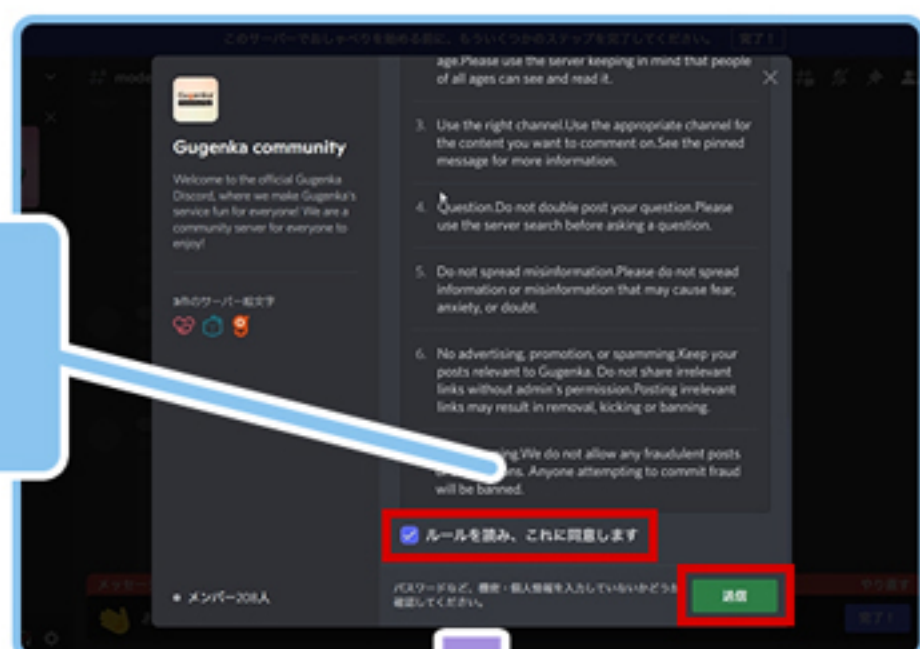

## 1 お問い合わせ用Discordについて

Discordリンクをクリックすると右の画像の画面になります。画像右下の完了をクリック。

完了をクリックすると下記画像の画面になります

右の画像の枠内をスクロールし、

「ルールを読み、これに同意します」にチェックを入れ送信をクリック。

画像左下のイベント名「Nakayoku Connect\_バーチャルショー」の「はじめての方へ」をクリック。

「はじめての方へ」の投稿を確認後、指定されているスタンプを押す。  
「はじめての方へ」以外のチャンネルが表示されます。